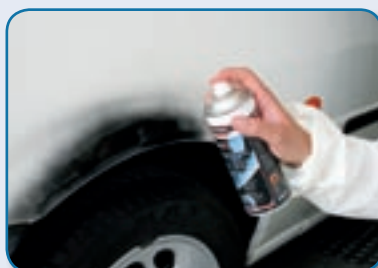

Pieni työvaihe – suuri vaikutus!

Älä arvaa – tarkasta!

Helppo annostella

Helppo poistaa

UUSI

Helppokäyttöinen vaurioiden ilmaisun

Korjaa pinta ennen maalausta:
Onko yhä näkymättömiä vaurioita?

Suihkuta Teroson QuickCheck:
Kyllä, siinä on vaurio!

Merkitse vaurio pehmeällä lyijykynällä.

Pyyhi Teroson QuickCheck pois vesipohjaisella rasvanpoistajalla.

Merkitty alue on valmis korjattavaksi.
Varmista työn laatu QuickCheck:illä!

Korjattu ja maalattu alue:
Työ tehty!